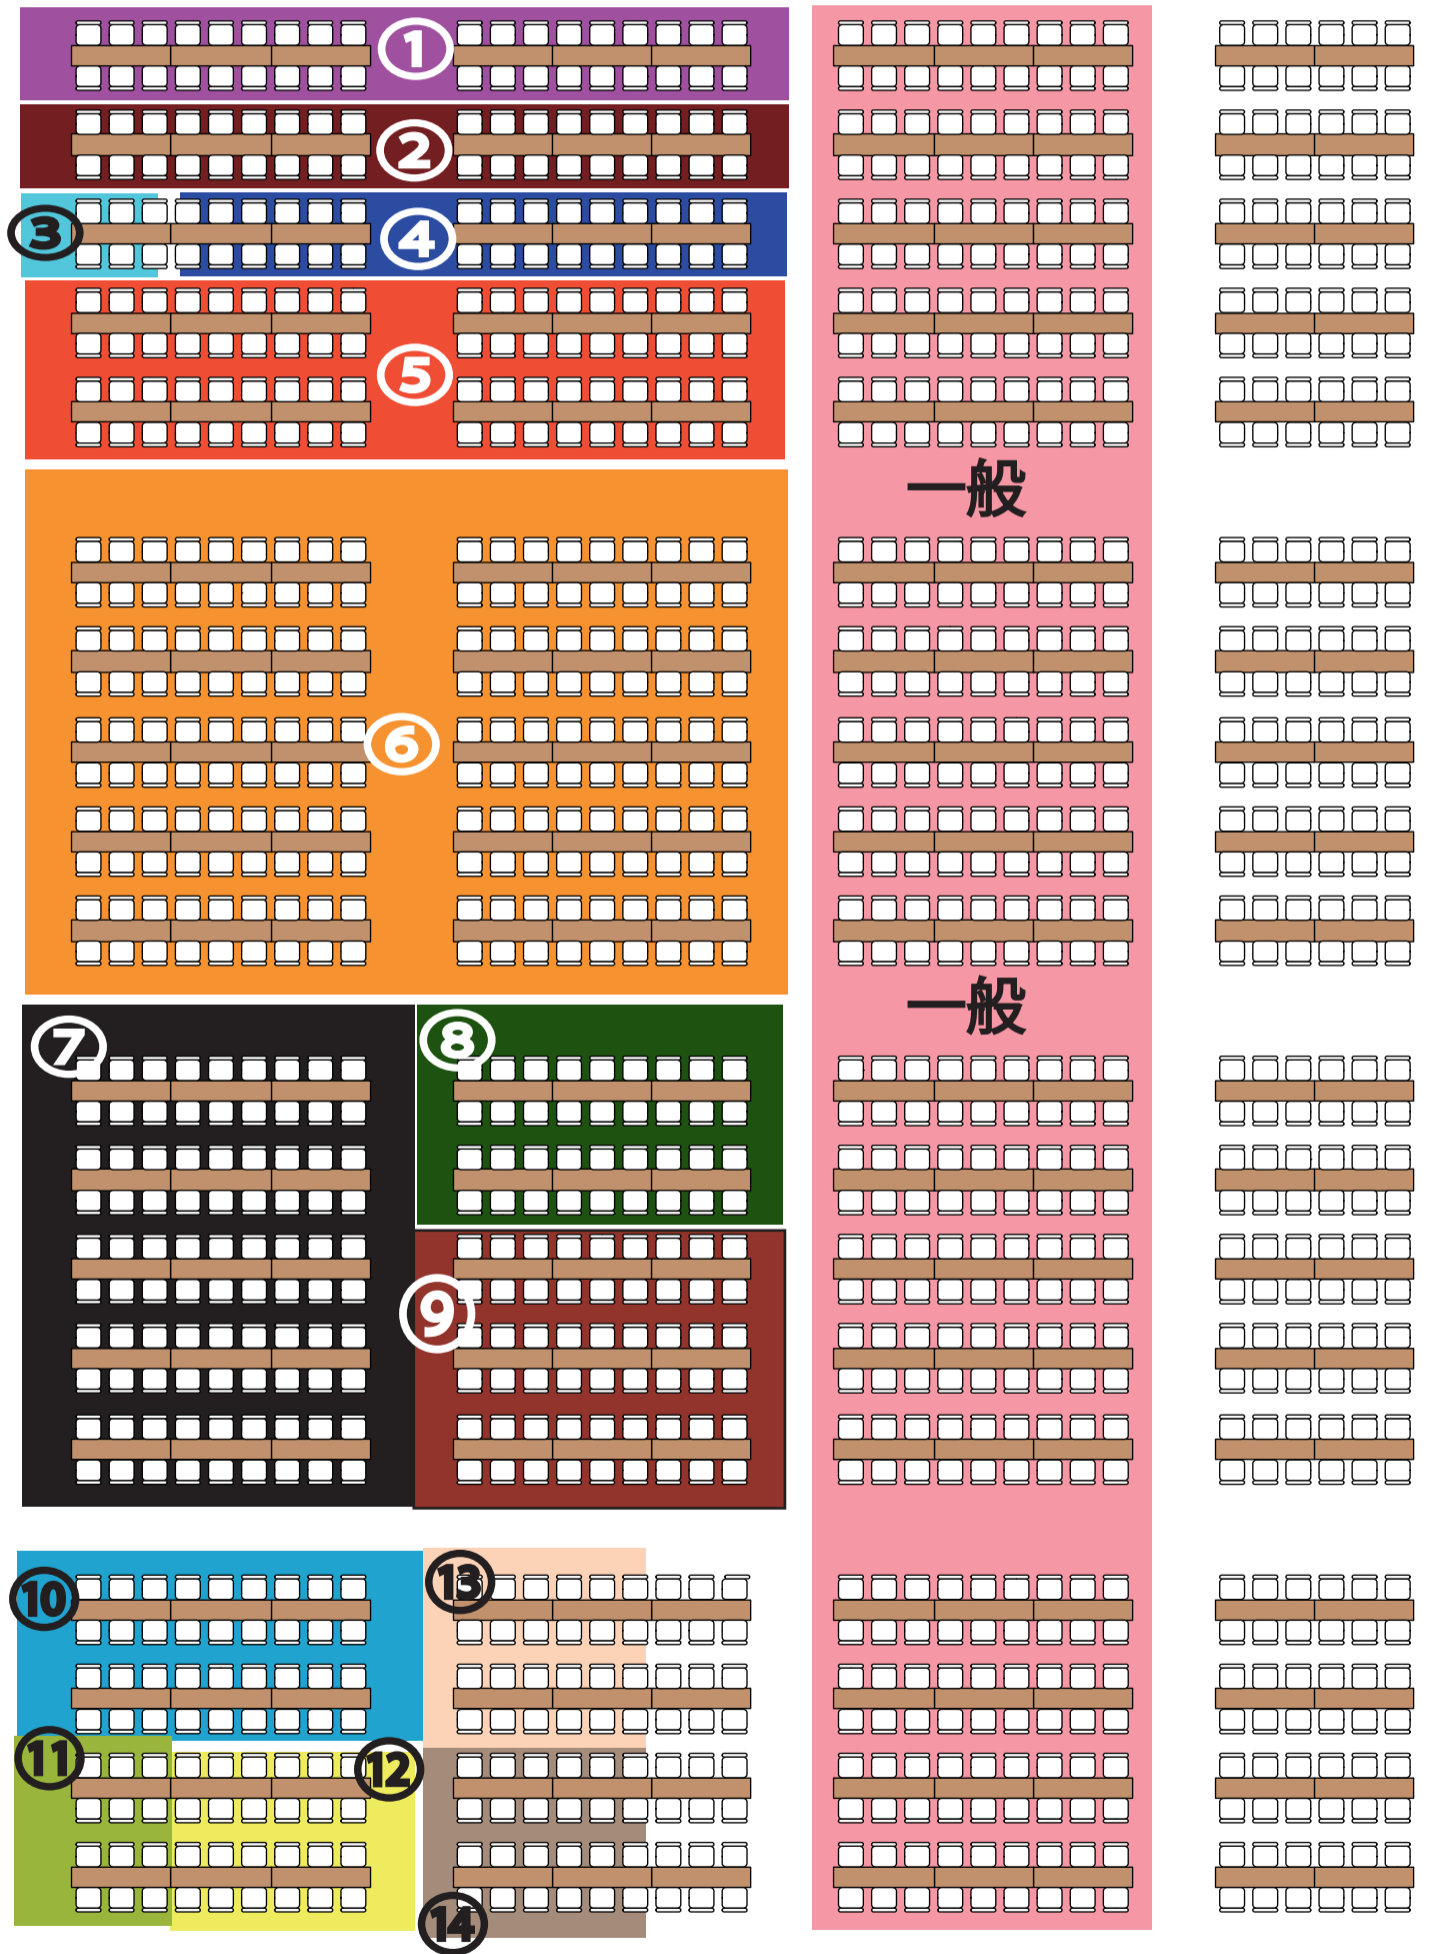

9日(土) 席図面

コントロール

物販ブース

ステージ

- ① シン・コーポレーション
- ② Oneshake
- ③ Bonds
- ④ BMI
- ⑤ WAKE
- ⑥ OrangeGrove
- ⑦ DACOS
- ⑧ Q-Logic
- ⑨ MJS
- ⑩ KAJI
- ⑪ WORLOOP
- ⑫ ホットコーナー
- ⑬ HiFive
- ⑭ ブリッジナイン